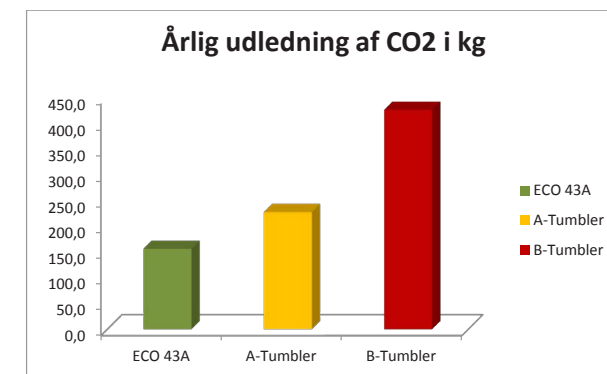

156,8 kg   227,6 kg   426,7 kg