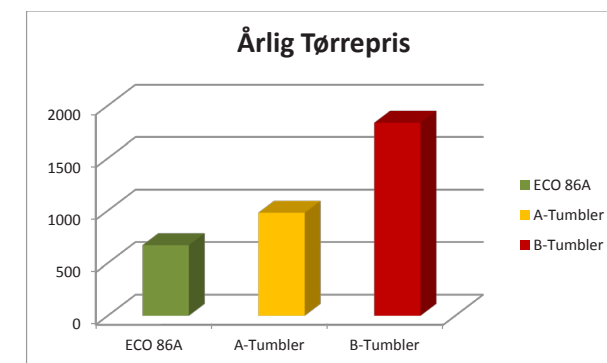

Kr. 670,00   Kr. 980,00   Kr. 1.836,00

*El pris ifgl. SEAS NVE Øst for Storebælt 20 mdr. fra 1.maj 2013.
Gas pris ifgl. Dong Energy fast pris 1-års aftale pr. 5.marts 2013.
CO₂ udledning ifgl. Viden om energi.dk og Dong Energy pr. 7.marts 2013.
Beregning foretaget ved anvendelse 4 gange pr. uge.