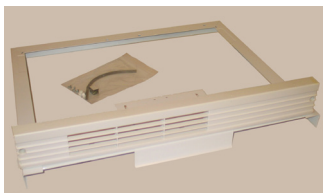

Tilbehør til Bygas tørretumbleren

Mur og glas gennemføringssæt for luftafkast.

Stablingsholder til placering af gastørretumbler oven på vaskemaskine.

Frugfilter til placering i lågeåbningen.

Flexslange til luftafkast.

- A mærket
- Kapacitet 7 kg.
- Energieffektivitet 3 kW.
- Reversibel tromlegang.
- 6 sensor tørreniveauer, se frontpanel.
- 2 fabriksindstillede varmeniveauer.
- 30 min. "opfriskning af tøjet" ved luftning.
- Gastilførsel, diode lyser.
- Anti-krøl funktion, diode lyser.
- Display for tørt tøj.
- Tidsindstilling af start på max. 9 timer.
- Tromlen afkøles før afslutning.
- Bagudvendt afkast, m/flexslange.
- Vendbar sikkerhedslåge.
- Lave energiomkostninger.
- Lavt støjniveau.
- CE godkendt.
- Vægt 36 kg.