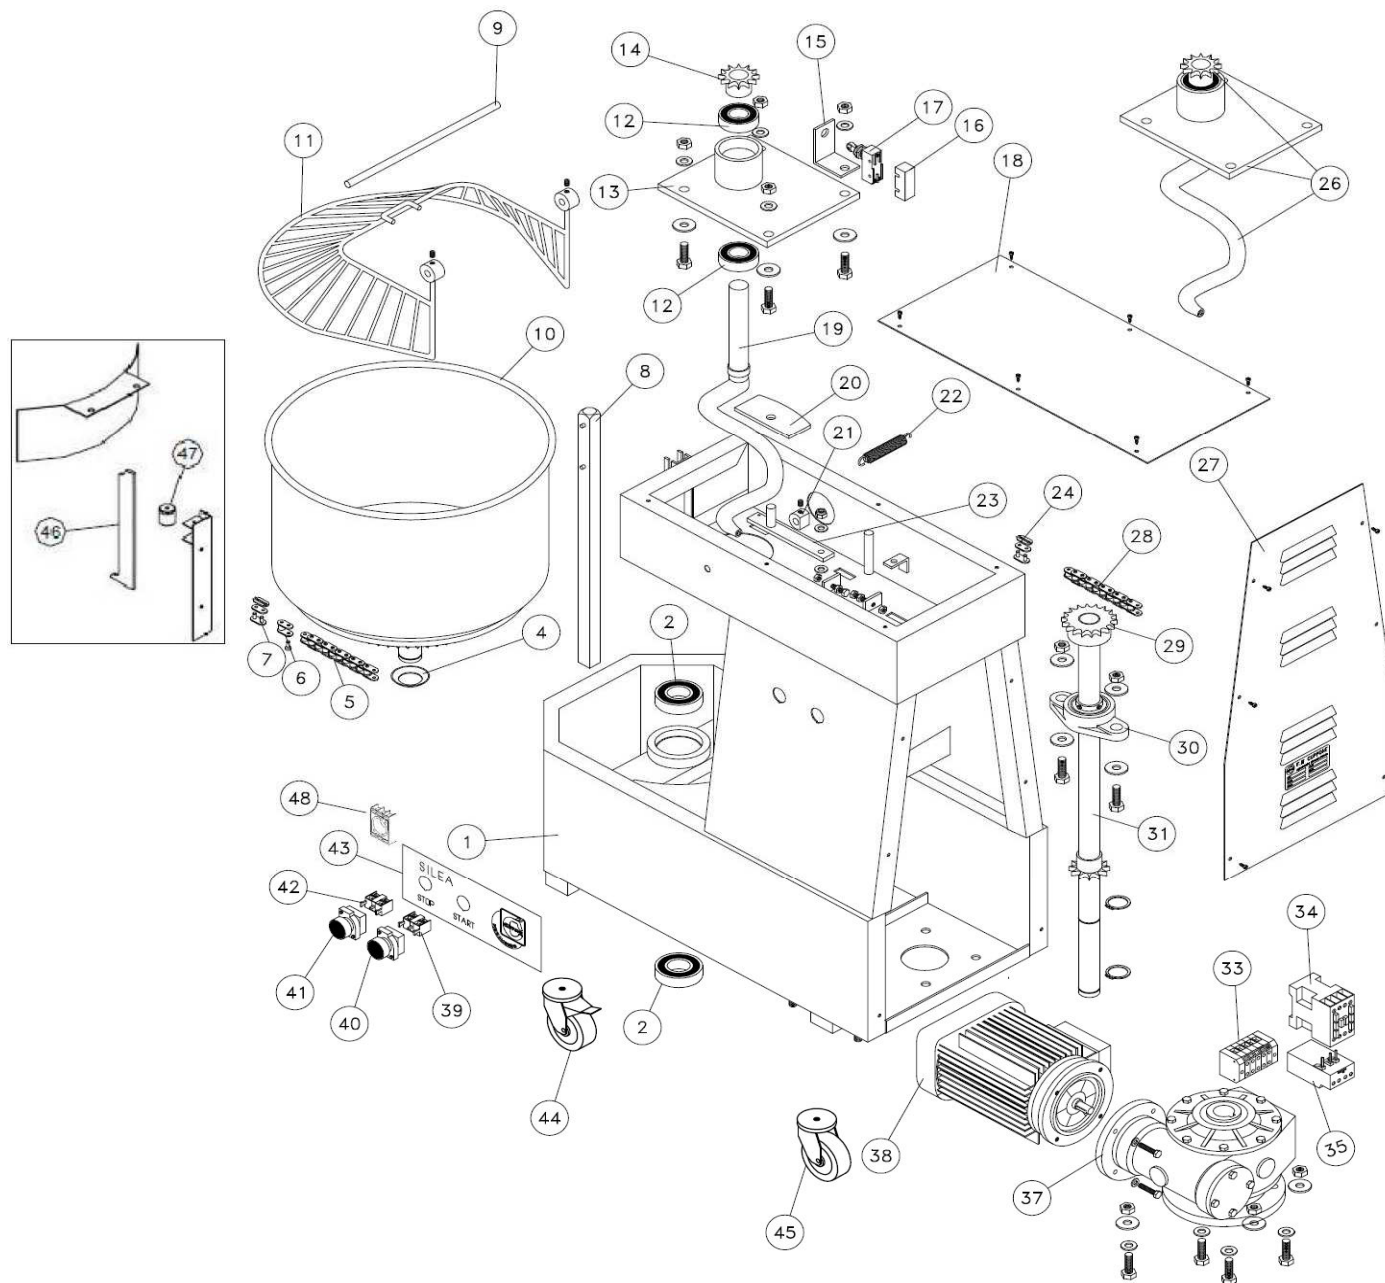

## Silea

Cuppone F.lli S.r.l.  
IT08020000002207

APRILE 2016

APRIL 2016

APRIL 2016

AVRIL 2016

ABRIL 2016

Апрель 2016